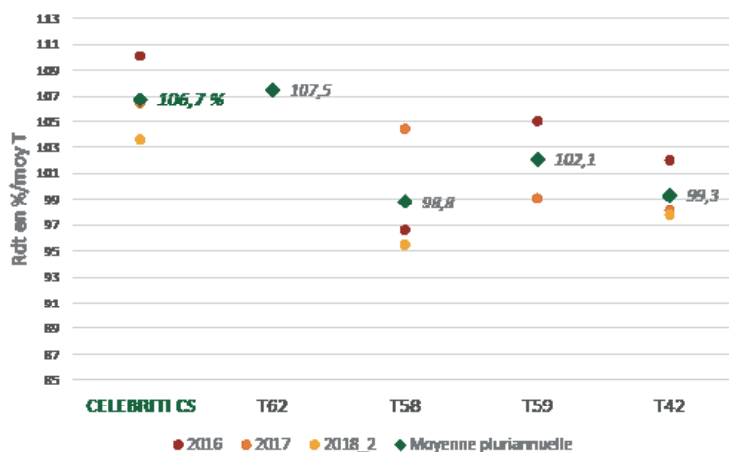

L'essentiel

Colza demi-précoce à maturité

- CELEBRITI CS, demi-précoce à maturité, est doté d'un bon PMG.
- Sa précocité de floraison est demi-tardive et en fin de cycle la dessiccation des siliques et des grains est rapide.

Colza TPS Phoma

- CELEBRITI CS possède 2 types de résistances : quantitative et spécifique de très haut niveau.
- Note G2 2018 : 0,99

Conseils

Les zones de culture

- Dates de semis préconisées :

Profil agronomique et sanitaire

Bonne teneur en huile et bons rendements

- Richesse en huile moyenne à élevée, régulière sur tout le territoire ($\geq 45\%$).

Résultats France pluriannuels

Conseils de culture

- Semer tôt assure l'implantation de la culture et se traduit par un gain de rendement.
- Possibilité de semis sous couvert de légumineuses gélives.
- Récoltez au bon stade de maturité.