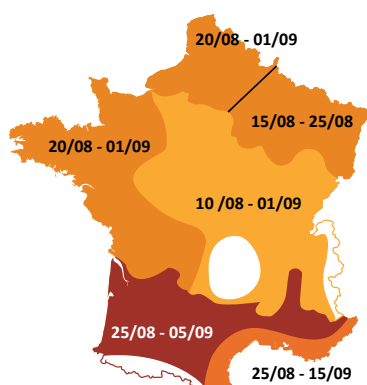

Colza

Profil variétal

Type : hybride restauré « 00 »

Précocité : demi-précoce à maturité

Inscription : UE 2019

Taille : haute (159 cm)

PMG : fort (4,4 g)

Huile : Moyenne à élevée (44,9 à 46,4%)

L'essentiel

Colza demi-précoce à maturité

- CELEBRITI CS, demi-précoce à maturité, est doté d'un bon PMG.
- Sa précocité de floraison est demi-tardive et en fin de cycle la dessiccation des siliques et des grains est rapide.

Colza TPS Phoma

- CELEBRITI CS possède 2 types de résistances : quantitative et spécifique de très haut niveau.
- Note G2 2018 : 0,99

Conseils

Les zones de culture

- Dates de semis préconisées :

Profil agronomique et sanitaire