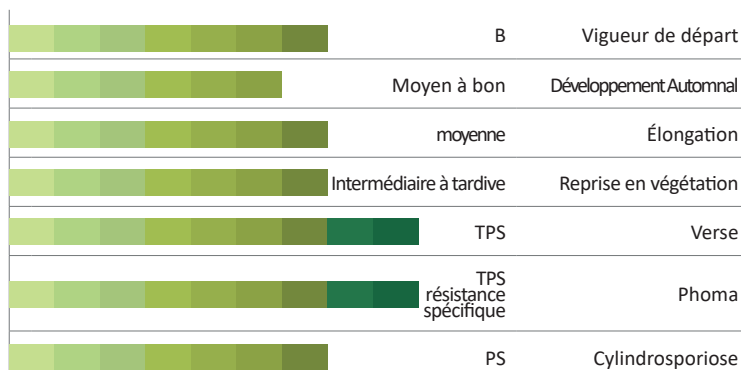

Colza TPS Phoma

- CELEBRITI CS possède 2 types de résistances : quantitative et spécifique de très haut niveau.
- Note G2 2018 : 0,99

Conseils

Les zones de culture

- Dates de semis préconisées :

Profil agronomique et sanitaire

Bonne teneur en huile et bons rendements

- Richesse en huile moyenne à élevée, régulière sur tout le territoire ($\geq 45\%$).

Résultats France pluriannuels

Conseils de culture

- Semer tôt assure l'implantation de la culture et se traduit par un gain de rendement.
- Possibilité de semis sous couvert de légumineuses gélives.
- Récoltez au bon stade de maturité.